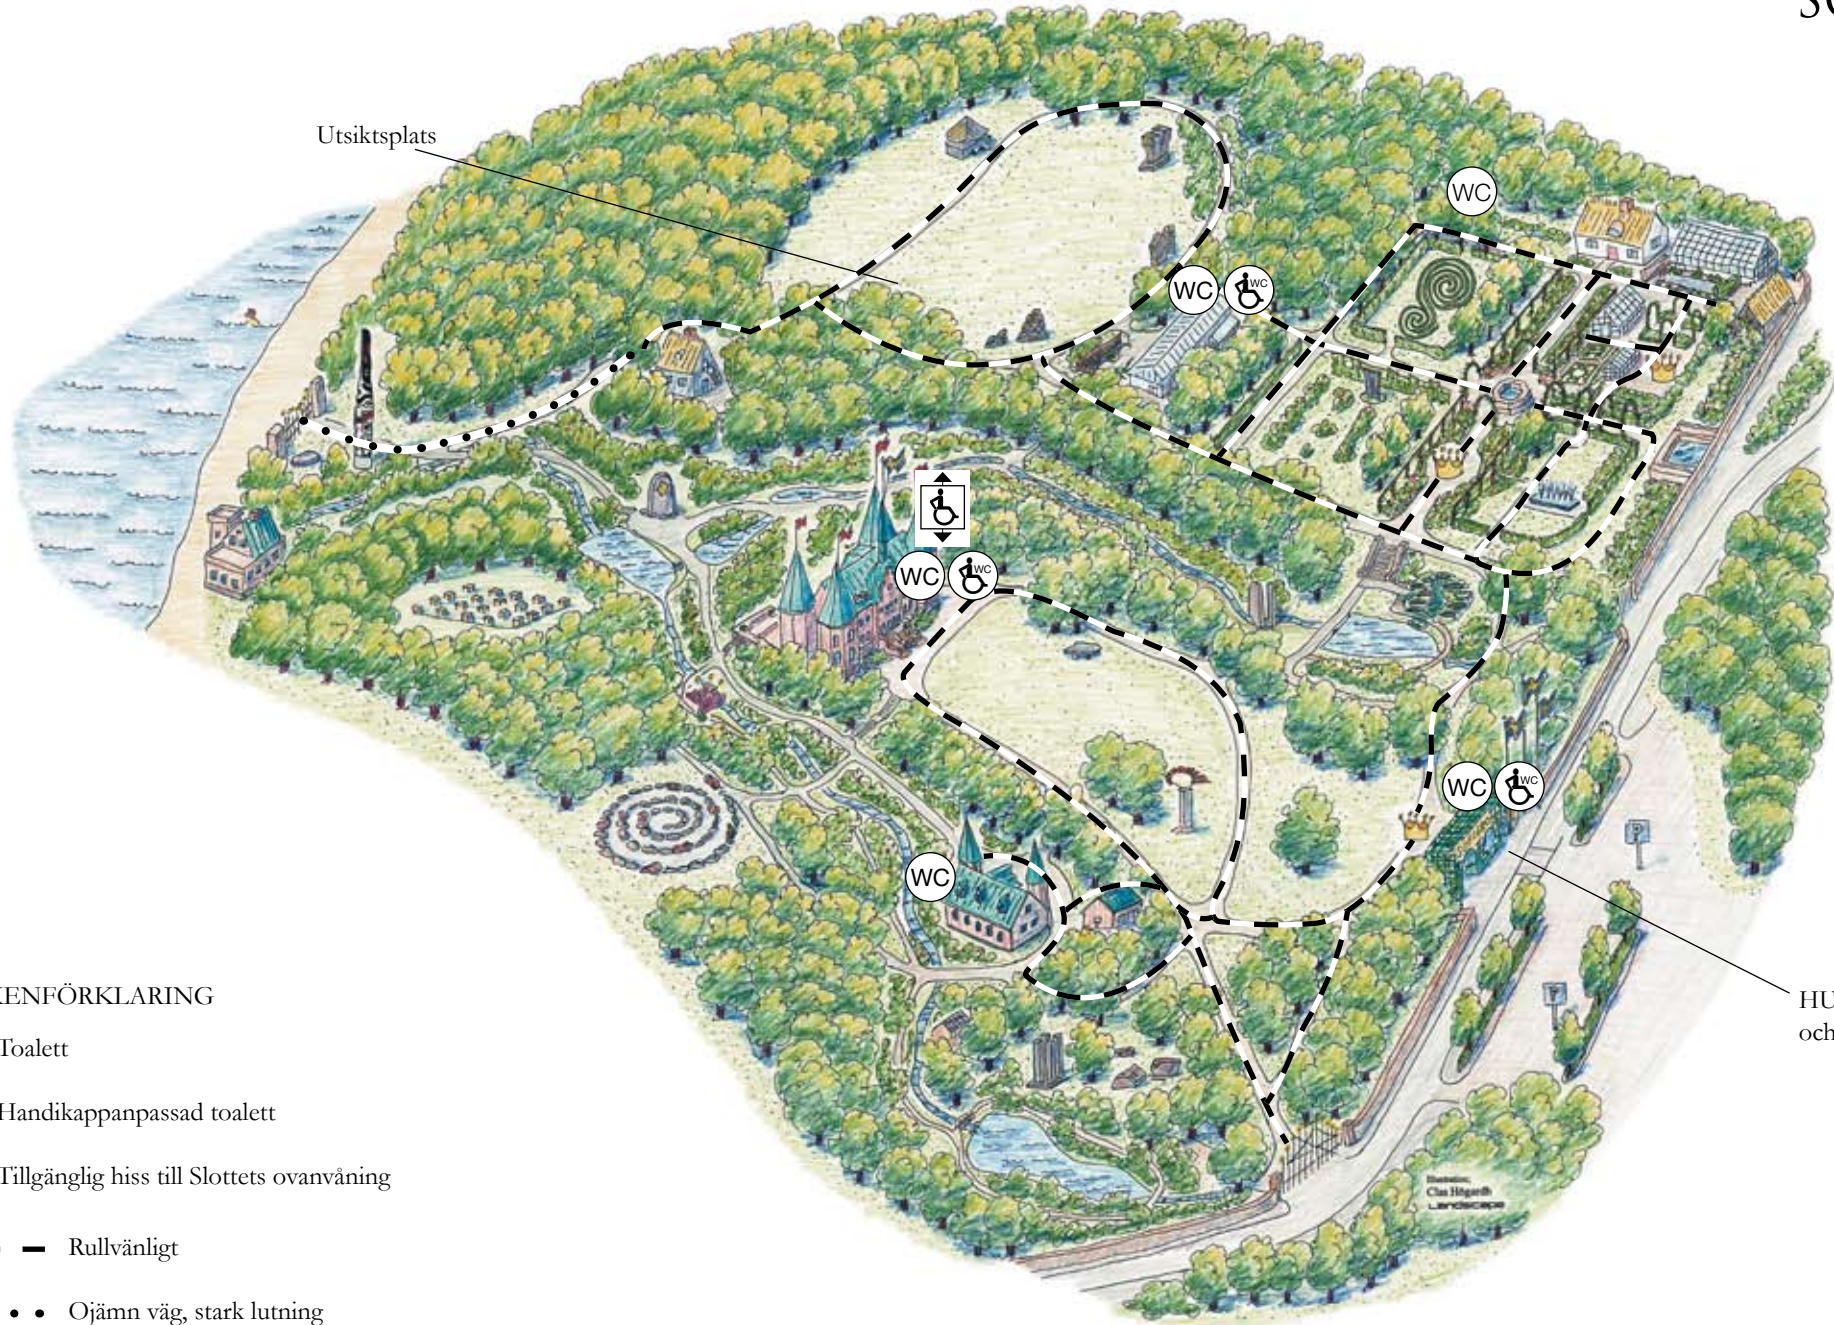

Karta för framkomlighet

TECKENFÖRKLARING

-  Toalett
-  Handikappanpassad toalett
-  Tillgänglig hiss till Slottets ovanvåning
-  Rullvänligt
-  Ojämn väg, stark lutning

HUVUDENTRÉ
och information